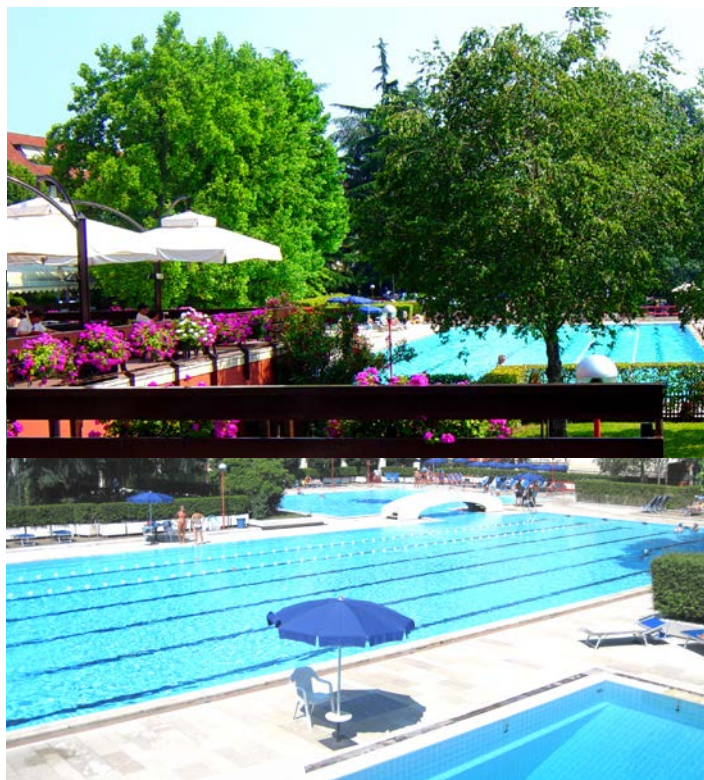

UN MONDO DI SPORT, BENESSERE, SALUTE E CULTURA ALL'INTERNO DI UN PARCO NATURALE

SPORT E VACANZA

OGNI GIORNO A DUE PASSI DA CASA TUA

PER TE E PER LA TUA FAMIGLIA AD UN PREZZO VERAMENTE CONVENIENTE
associarti costa meno di 5 € al giorno e meno di 2 € al giorno per i tuoi bambini (0/4 anni gratis)

Iscrizioni solo annuali

VIENI A VISITARE IL NOSTRO CLUB

AI NUOVI SOCI

REGALIAMO TUTTA L'ESTATE

- CAMPI DA TENNIS 12
- PISCINE COPERTE 2
- PISCINE SCOPERTE 3
- PALAZZETTO DELLO SPORT
- SALA FITNESS *ampia e con assistenza*
- CORSI FITNESS 73
- ACQUA GYM
- ACQUA BIKE
- MEDICAL FITNESS
- SAUNA e BAGNO TURCO 2 reparti
- SALA BILIARDO 2 tavoli
- SALE VIDEO 2 con maxi schermo
- PAY TV
- SALE GIOCO CARTE 2 (50 tavoli)
- TORNEI BRIDGE
- TORNEI BURRACO
- SALA LETTURA 50 posti
- BIBLIOTECA
- SALOTTO
- QUOTIDIANI 12
- SERVIZIO WIRELESS
- SALA POLIFUNZIONALE 150 posti
- SPETTACOLI
- TEATRO
- SERATE DANZANTI
- SALOTTO CULTURALE
- CONVEGNI
- BAR con terrazzo
- RISTORANTE con terrazzo 150 posti
- TERRAZZI arredati
- SOLARIUM
- GIARDINO con parco

SPAZIO JUNIOR

- SALA GIOCHI
- LUDOTECA ASSISTITA
- AREE GIOCHI ESTERNE 2
- BABY SWIM
- CORSI NUOTO
- PRE-AGONISTICA NUOTO
- SALVAMENTO E MULTIDIDATTICO
- NUOTO PINNATO
- NUOTO SINCRONIZZATO
- PALLANUOTO
- SCUOLA TENNIS
- ACCADEMIA TENNIS
- DANZA CLASSICA
- GINNASTICA RITMICA
- KICK BOXING
- DANZA MODERNA
- KARATE JITSU
- POLISPORT
- CALCETTO
- MINIBASKET
- PALLAVOLO MISTA
- LABORATORI CREATIVI
- FESTE DI COMPLEANNO
- EVENTI E SPETTACOLI
- CAMPUS ESTIVO