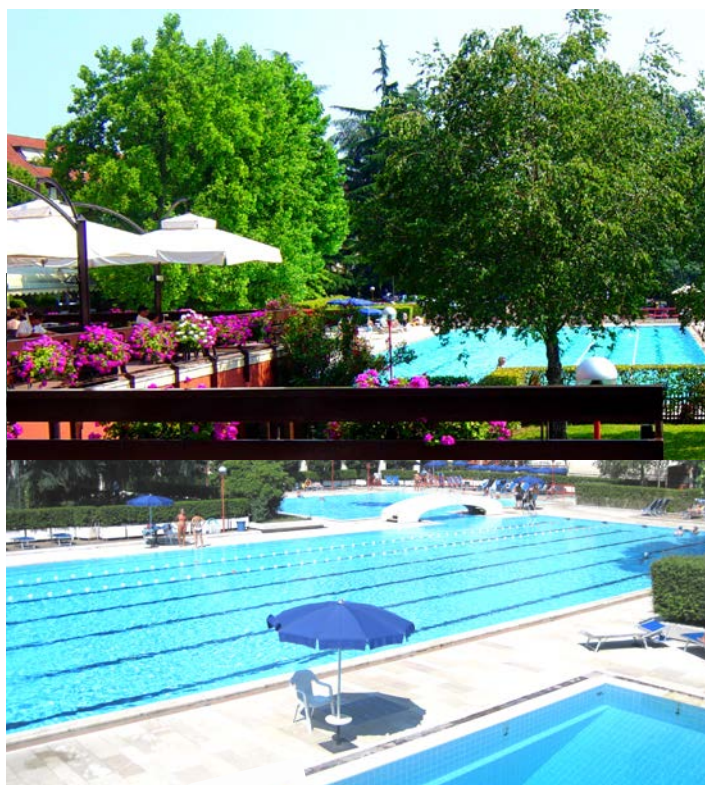

UN MONDO DI SPORT, BENESSERE, SALUTE E CULTURA ALL'INTERNO DI UN PARCO NATURALE

SPORT E VACANZA

OGNI GIORNO A DUE PASSI DA CASA TUA

PER TE E PER LA TUA FAMIGLIA AD UN PREZZO VERAMENTE CONVENIENTE
associarti ti costa dai 4 ai 5 € al giorno e meno di 2 € al giorno per i tuoi bambini (0/4 anni gratis)
Iscrizioni solo annuali

VIENI A VISITARE IL NOSTRO CLUB

DA SEMPRE OFFRIAMO AI NOSTRI SOCI I MIGLIORI SERVIZI TENENDOCI AL PASSO CON I TEMPI

ti aspettiamo con un'offerta ritagliata su misura per te

CAMPI DA TENNIS 12
PISCINE COPERTE 2
PISCINE SCOPERTE 3
PALAZZETTO DELLO SPORT
SALA FITNESS *ampia e con assistenza*
CORSI FITNESS 73
MEDICAL FITNESS
SAUNA e BAGNO TURCO 2 reparti
SALA BILIARDO 2 tavoli
SALE VIDEO 2 con maxi schermo
PAY TV
SALE GIOCO CARTE 2 (50 tavoli)
TORNEI BRIDGE
TORNEI BURRACO
SALA LETTURA 50 posti
BIBLIOTECA
SALOTTO
QUOTIDIANI 12
SERVIZIO WIRELESS
SALA POLIFUNZIONALE 150 posti
SPETTACOLI
TEATRO
SERATE DANZANTI
SALOTTO CULTURALE
CONVEGNI
BAR con terrazzo
RISTORANTE con terrazzo 150 posti
TERRAZZI arredati
SOLARIUM
GIARDINO con parco
ZONA BARBECUE (fai da te)

SPAZIO JUNIOR

SALA GIOCHI
LUDOTECA ASSISTITA
AREE GIOCHI ESTERNE 2
BABY SWIM
CORSI NUOTO
PRE-AGONISTICA NUOTO
SALVAMENTO E
MULTIDIDATTICO
NUOTO SINCRONIZZATO
PALLANUOTO
SCUOLA TENNIS
ACCADEMIA TENNIS
KARATE
ZUMBAKIDS
POLISPORT
DANZA CLASSICA
MINIBASKET
CALCETTO
LABORATORI CREATIVI
FESTE DI COMPLEANNO
EVENTI E SPETTACOLI
CAMPUS ESTIVO